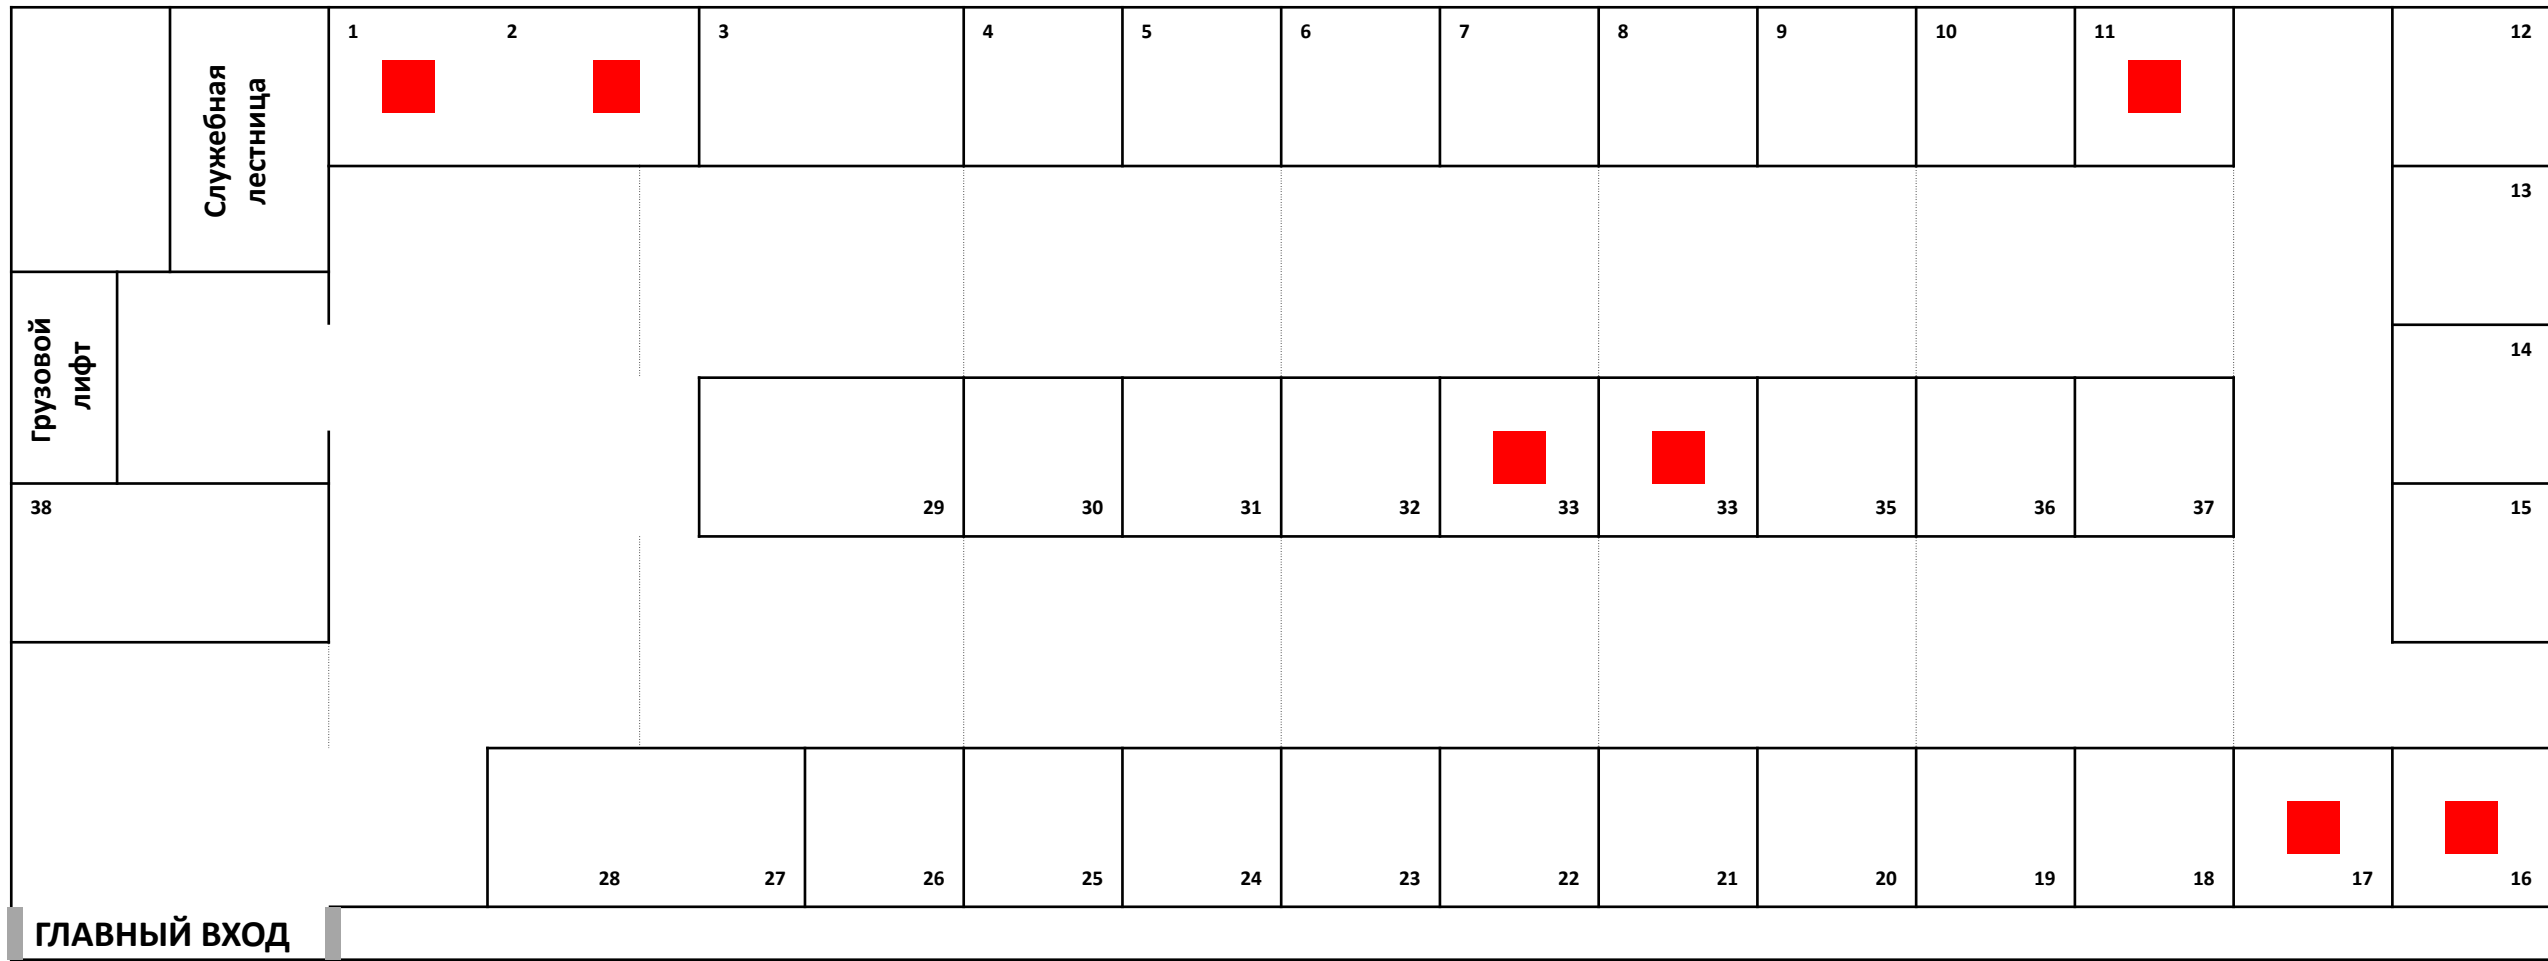

## Схема экспозиции многопрофильной RestoTrade 2018, Нальчик, 28-29 ноября (ТЦ МЕГАДОМ, ул. Т. Идарова 129)

Все стенды: 3 x 3 (9 кв.м.)

Кроме: №29 – 3 x 6 (18 кв.м.), №30 – 3 x 5 (15 кв.м.)

Угловой стенд